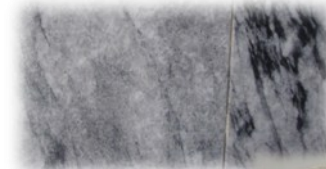

Aspetos a observar:

Fósseis: “Azulejos de Rudistas” caprinídeos e radiolários e fósseis de Turrítelas – Geologia e arte nas fachadas e calçada da Cidade de Alverca (fossilização, paleoambientes e extinção).

Litologias a observar: Lios (Lióz) como pedra ornamental e cantaria, mármore, brechas e granitos.

Vamos ver...

Rudistas Caprinídeo

Rudistas Radiolários

Turrítella

Granito s

Mármore

Brecha