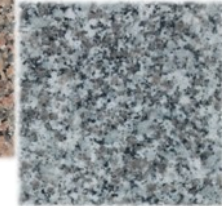

Aspetos a observar:

Fósseis: “Azulejos de Rudistas” caprinídeos e radiolários e fósseis de Turrítelas – Geologia e arte nas fachadas e calçada da Cidade de Alverca (fossilização, paleoambientes e extinção).

Litologias a observar: Lios (Lióz) como pedra ornamental e cantaria, mármore, brechas e granitos.

Vamos ver...

Rudistas Caprinídeo

Rudistas Radiolários

Turrítella

Granito s

Mármore

Brecha

Calcários