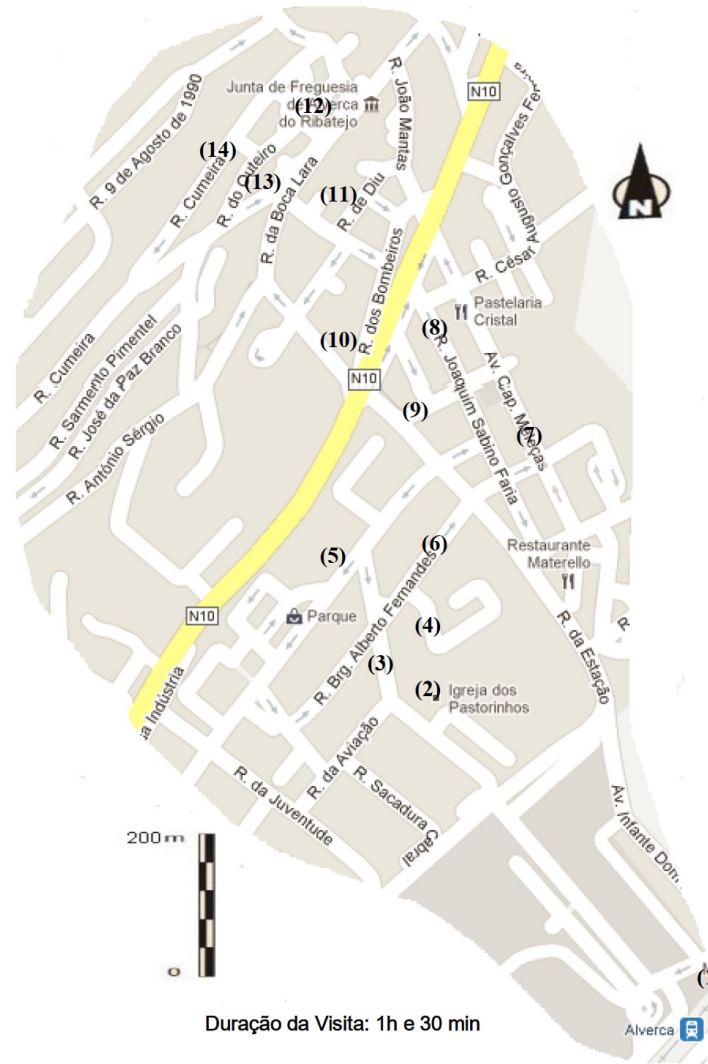

(2) Igreja dos Pastorinhos — Largo dos Pastorinhos de Fátima. **A observar:** Litologia da entrada e escadaria- Granitos

(3) R. Cidade Dévnia **A observar:** Rudista radiolários, Rudistas caprinídeo e calcários. **(10, 11, 13, 14, 15 e 16)**

(4) R. D. António Ferreira Gomes. **A observar:** Fósseis de Turrítelas na calçada em calcário. **(2)**

(5) Centro Comercial — R. Brig. Alberto Fernandes Oliveira. **A observar:** Litologias do chão e paredes - Granitos.

(6) R. Brig. Alberto Fernandes. **A observar:** Rudista, calcários e brechas. **(37, 39)**

(7) Avenida Capitão Meleças **A observar:** Fósseis de Rudistas nas fachadas dos prédios. **(99, 109, Lote 38)**

(8) R. Joaquim Sabino Faria. **A observar:** Fósseis de Turrítelas na calçada. **(13)**

(9) R. José Ferreira Tarré. **A observar:** Fósseis de Turrítelas na calçada. **(11 e 12)**

(10) Cemitério De São Sebastião — R. da Boca Lara **A observar:** Mármore: Jazida de José Ribeiro e sua mulher. Calcário com Rudistas: Jazidas de Francisco Ant. Garrido e sua família.

(11) Núcleo Museológico de Alverca —Praça João Mantas. **A observar:** Rudista radiolários e Rudistas caprinídeo no chão e paredes da receção.

(12) Igreja De São Pedro e escadaria - R. do Castelo. **A observar:** Turrítelas na escadaria e rudistas no chão da entrada da igreja.

(13) Largo Gregório Nunes. **A observar:** Turrítelas na calçada.

(14) R. da Cumeira. **A observar:** Turrítelas na calçada.

Aspetos a observar:

Fósseis: “Azulejos de Rudistas” caprinídeos e radiolários e fósseis de Turrítelas – Geologia e arte nas fachadas e calçada da Cidade de Alverca (fossilização, paleoambientes e extinção).

Litologias a observar: Lios (Lióz) como pedra ornamental e cantaria, mármore, brechas e granitos.

Vamos ver...